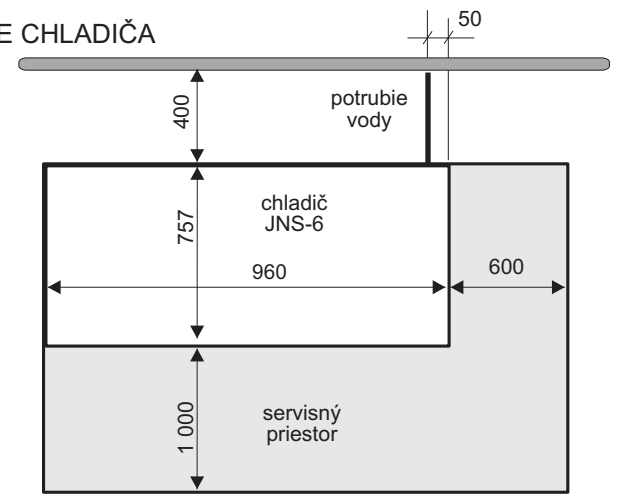

Betónové pätky

UMIESTNENIE CHLADIČA

ELEKTRICKÉ PRIPOJENIE

DIAĽKOVÉ OVLÁDANIE

 JARES Therm s.r.o.	NÁZOV :	Počet listov: 1
	Rozmerový náčrtok chladiča JNS-6	
Vypracoval: Ing. Adamec	Číslo výkresu:	RN-JNS-6