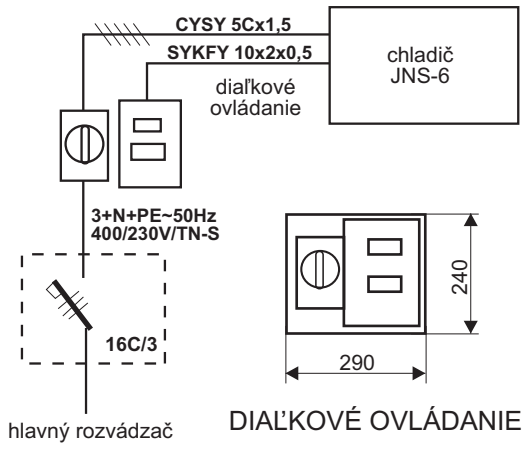

Betónové pätky

UMIESTNENIE CHLADIČA

ELEKTRICKÉ PRIPOJENIE

DIAĽKOVÉ OVLÁDANIE

 JARES Therm s.r.o.	NÁZOV :	Počet listov: 1
	Rozmerový náčrtok chladiča JNS-6	
Vypracoval: Ing. Adamec	Číslo výkresu:	RN-JNS-6