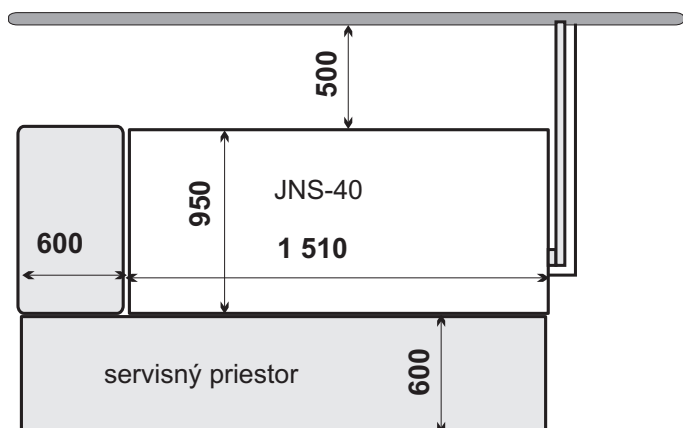

UMIESTNENIE CHLADIČA

ELEKTRICKÉ PRIPOJENIE

 JARES JARES Therm s.r.o.	NÁZOV :	Počet listov: 1
	Rozmerový náčrtok chladiča JNS-40	List: 1
Vypracoval: Ing. Adamec	Číslo výkresu:	RN-JNS-40