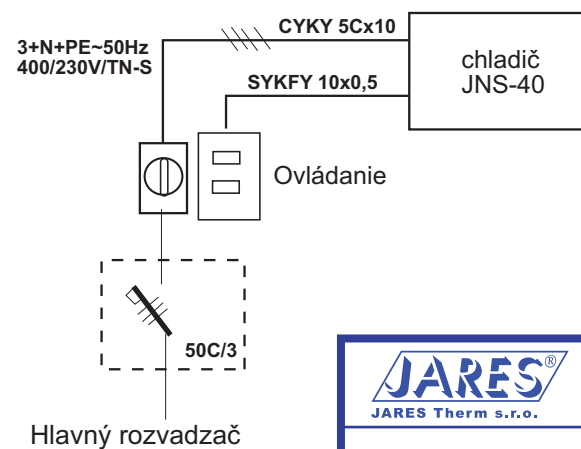

UMIESTNENIE CHLADIČA

ELEKTRICKÉ PRIPOJENIE

 JARES JARES Therm s.r.o.	NÁZOV :	Počet listov: 1
	Rozmerový náčrtok chladiča JNS-40	List: 1
Vypracoval: Ing. Adamec	Číslo výkresu:	RN-JNS-40