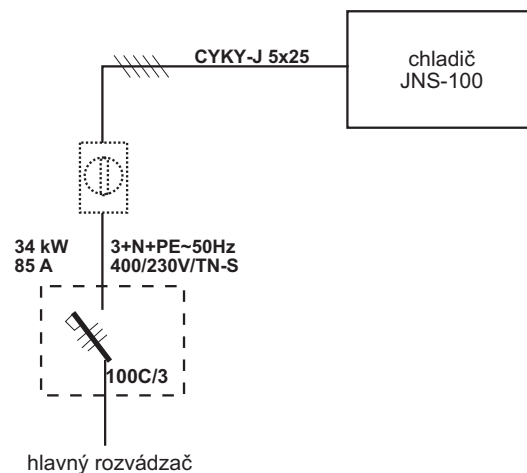

UMIESTNENIE CHLADIČA

ELEKTRICKÉ PRIPOJENIE

 JARES [®] JARES Therm s.r.o.	NÁZOV : Rozmerový náčrtok chladiča JNS-100	Počet listov: 1
	Dátum: 16. 6. 2015	List: 1
Vypracoval: Šabík	Číslo výkresu:	RN-JNS-100