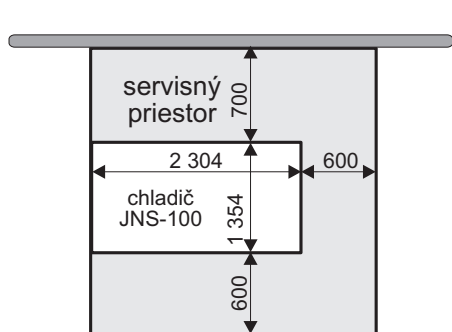

UMIESTNENIE CHLADIČA

ELEKTRICKÉ PRIPOJENIE

 JARES [®] JARES Therm s.r.o.	NÁZOV : Rozmerový náčrtok chladiča JNS-100	Počet listov: 1
	Dátum: 16. 6. 2015	List: 1
Vypracoval: Šabík	Číslo výkresu:	RN-JNS-100