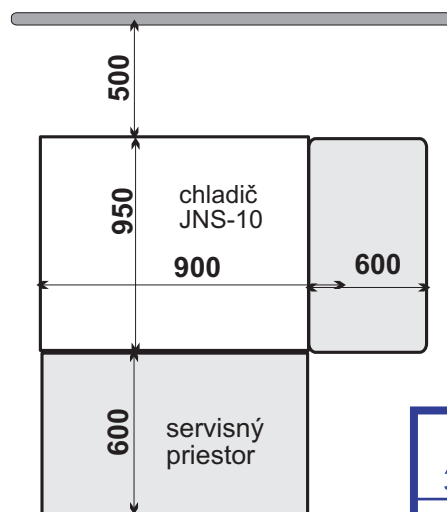

ELEKTRICKÉ PRIPOJENIE

UMIESTNENIE CHLADIČA

 JARES Therm s.r.o.	NÁZOV :	Počet listov: 1
	Rozmerový náčrtok chladiča JNS-10	List: 1
Vypracoval: Ing. Adamec	Číslo výkresu:	RN-JNS-10