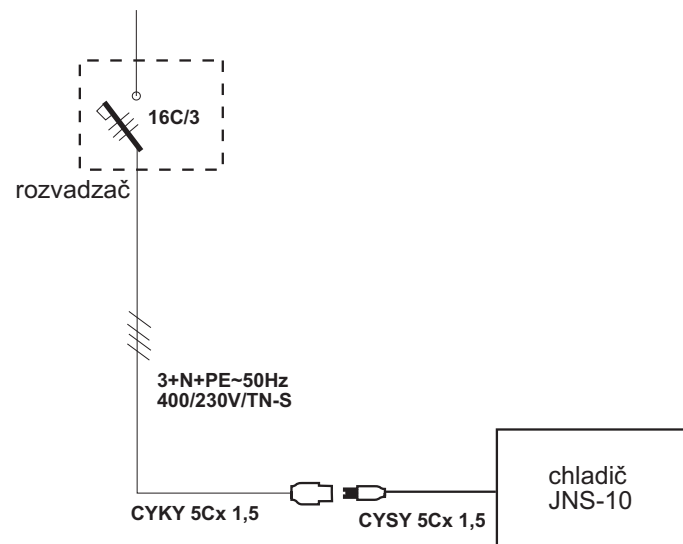

ELEKTRICKÉ PRIPOJENIE

UMIESTNENIE CHLADIČA

 JARES Therm s.r.o.	NÁZOV :	Počet listov: 1
	Rozmerový náčrtok chladiča JNS-10	List: 1
Vypracoval: Ing. Adamec	Číslo výkresu:	RN-JNS-10