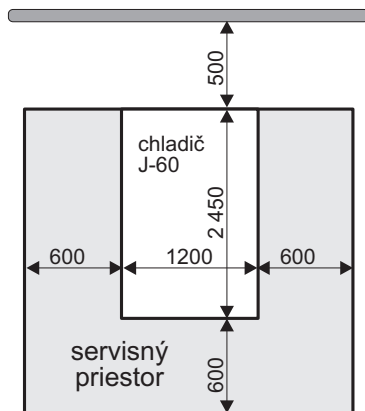

UMIESTNENIE CHLADIČA

ELEKTRICKÉ PRIPOJENIE

 JARES[®] JARES Therm s.r.o.	NÁZOV :	Počet listov: 1
	Rozmerový náčrtok chladiča J-60	List: 1
Vypracoval: Ing. Adamec	Číslo výkresu:	RN-J-60