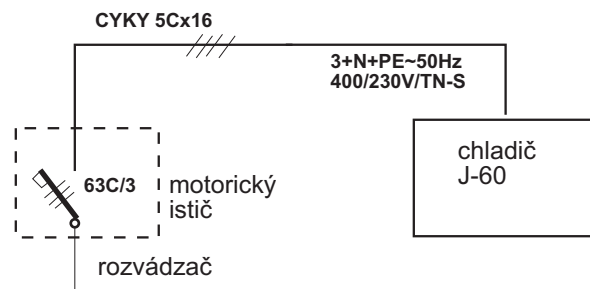

UMIESTNENIE CHLADIČA

ELEKTRICKÉ PRIPOJENIE

 JARES[®] JARES Therm s.r.o.	NÁZOV :	Počet listov: 1
	Rozmerový náčrtok chladiča J-60	List: 1
Vypracoval: Ing. Adamec	Číslo výkresu:	RN-J-60