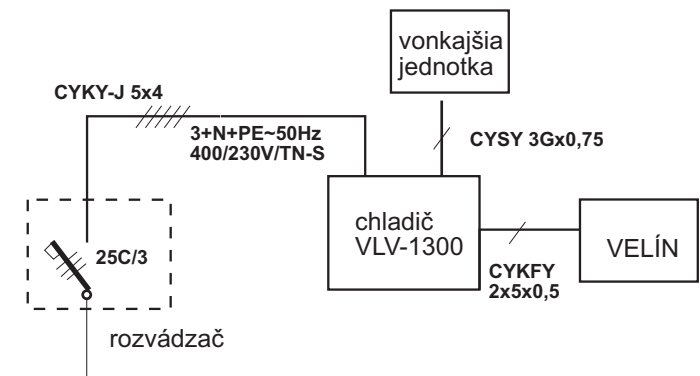

UMIESTNENIE

KONDENZÁTOR

ELEKTRICKÉ PRIPOJENIE

 JARES [®] JARES Therm s.r.o.	Rozmerový náčrtok chladiča VLV-1300 Umiestnenie a pripojenie	Počet listov: 1
		List: 1
Dátum: 9 10. 2019	Investor:	Číslo výkresu:
Vypracoval: Šabík		VLV-1300-N