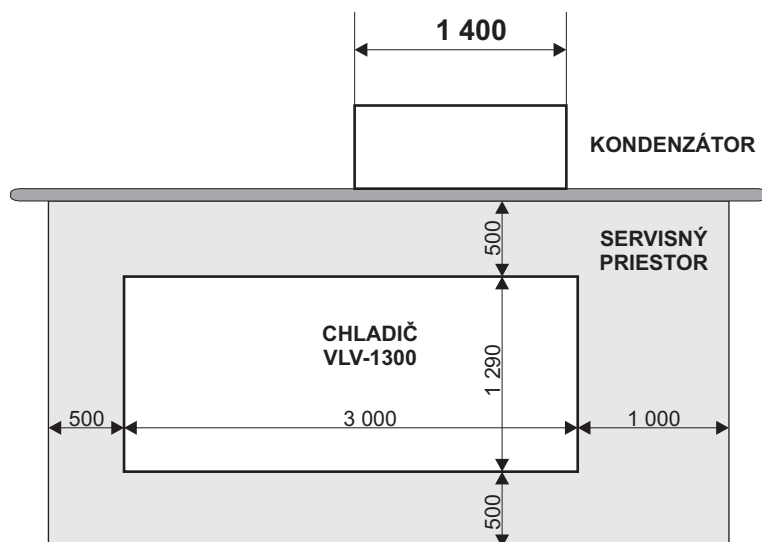

UMIESTNENIE

KONDENZÁTOR

ELEKTRICKÉ PRIPOJENIE

 JARES [®] JARES Therm s.r.o.	Rozmerový náčrtok chladiča VLV-1300 Umiestnenie a pripojenie	Počet listov: 1
		List: 1
Dátum: 9 10. 2019	Investor:	Číslo výkresu:
Vypracoval: Šabík		VLV-1300-N