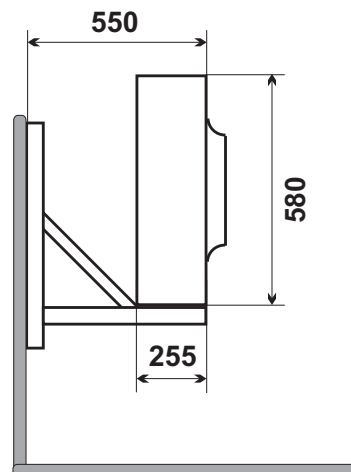

UMIESTNENIE

KONDENZÁTOR

ELEKTRICKÉ PRIPOJENIE

 JARES [®] JARES Therm s.r.o.	Rozmerový náčrtok chladiča VLV-1300 Umiestnenie a pripojenie	Počet listov: 1
		List: 1
Dátum: 9 10. 2019	Investor:	Číslo výkresu:
Vypracoval: Šabík		VLV-1300-N